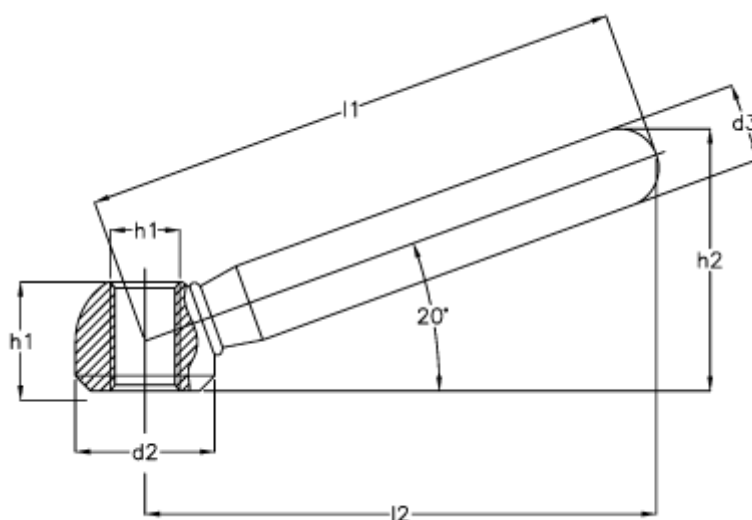

Varenummer: 20430487  
Beskrivelse: E+G Spændegreb  
GN 99.5 160-M 20

## Mål

$d_1 = M 20$

$d_2 = 40$

$d_3 = 20$

$h_1 = 31.0$

$h_2 = 73.0$

$l_1 = 160$

$l_2 = 152$